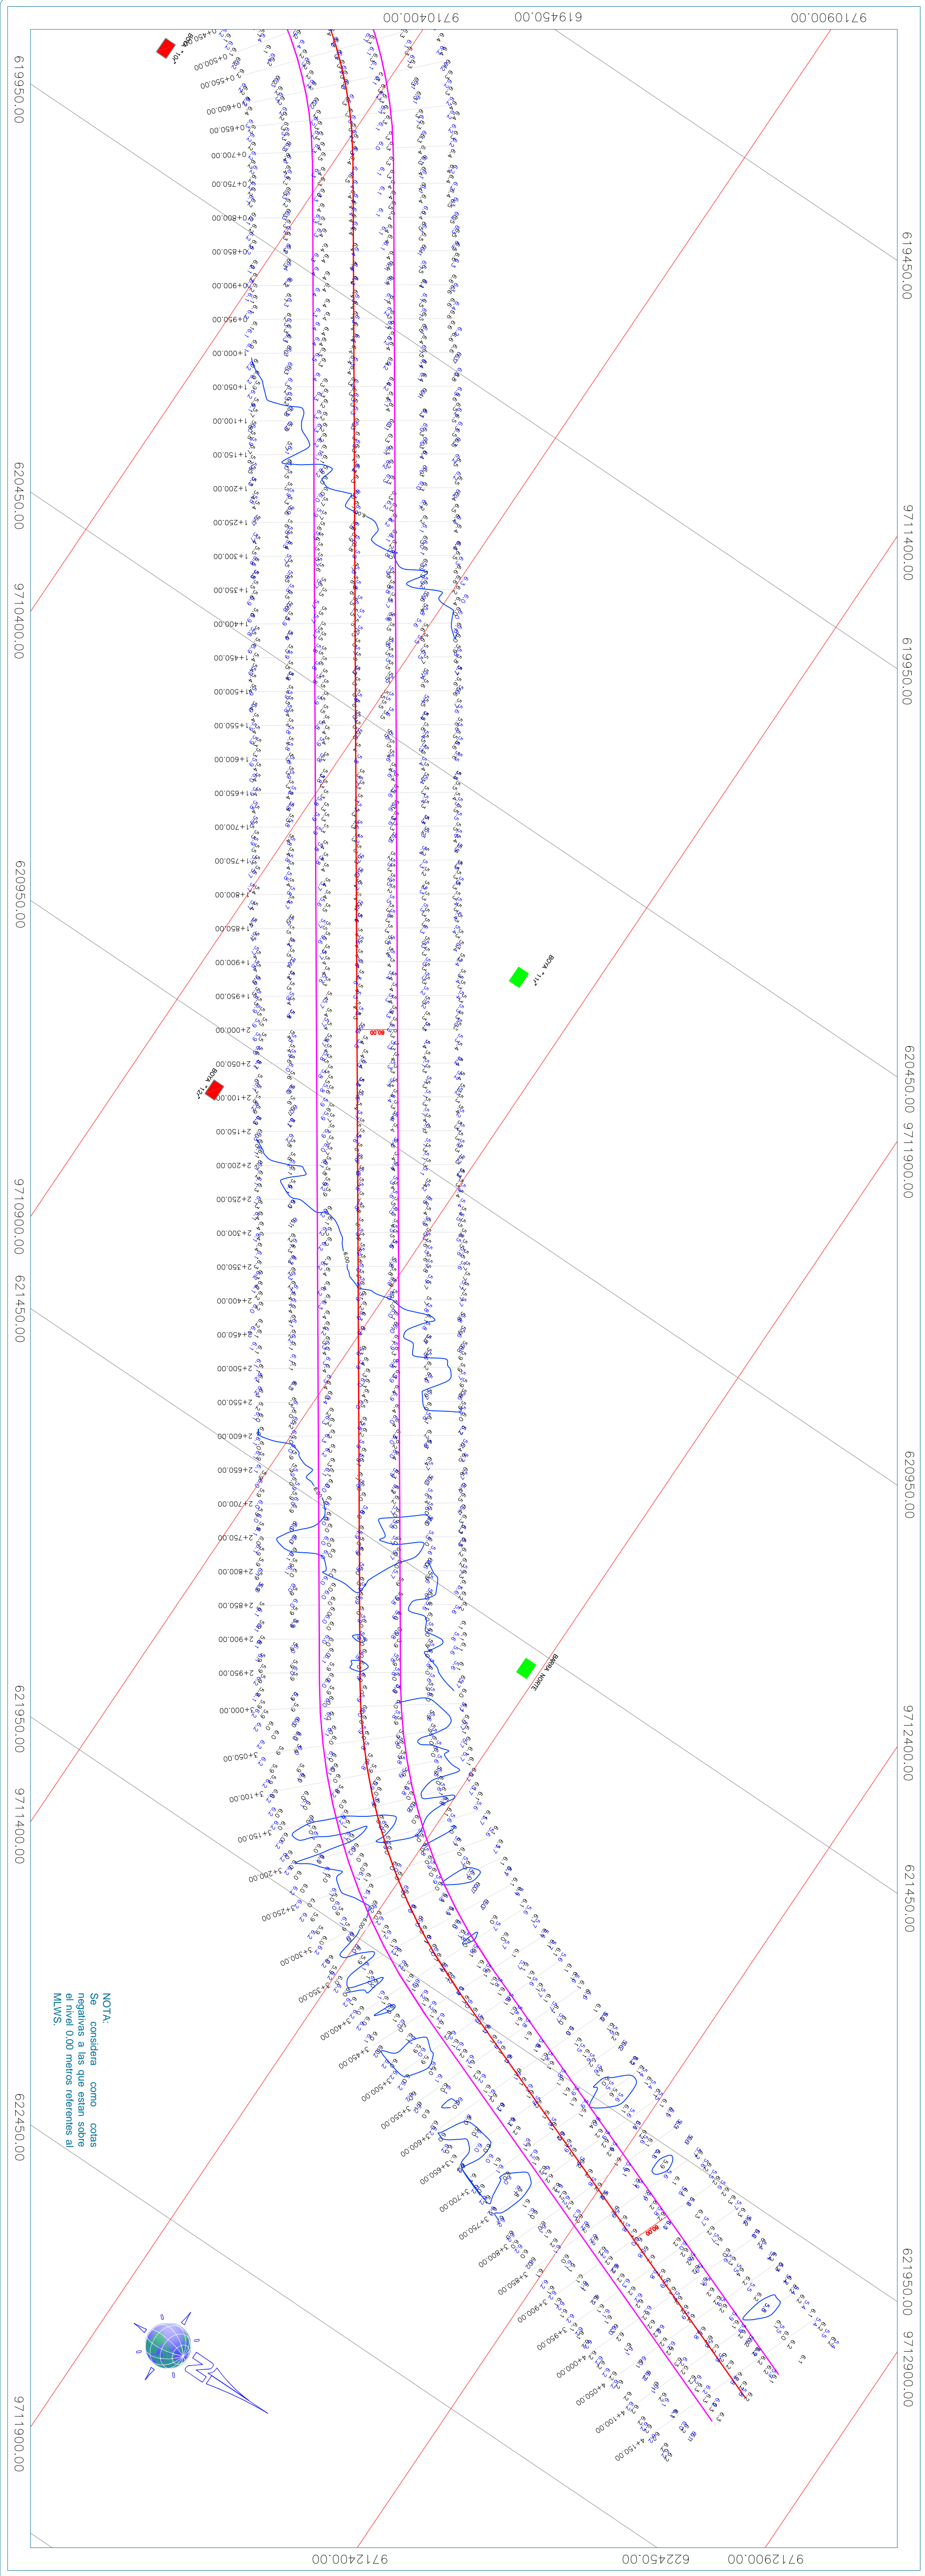

UBICACION
 Isla Palma, Provincia de Guayas, Ecuador

NOTAS:
 0.0 COTAS 2016
 0.0 COTAS 2017
 BOYAS ROJAS
 BOYAS VERDES

SIMBOLOGIA
 01

LEVANTAMIENTO BATIMETRICO
 DATOS NORTE

ADMINISTRACION DEL COMUNITO
 MAJES 24 DE JUNIO 2017

UBICACION
 Isla Palma, Provincia de Guayas, Ecuador

NOTAS:
 0.0 COTAS 2016
 0.0 COTAS 2017
 BOYAS ROJAS
 BOYAS VERDES

SIMBOLOGIA
 02

LEVANTAMIENTO BATIMETRICO
 DATOS NORTE

ADMINISTRACION DEL COMUNITO
 MAJES 24 DE JUNIO 2017